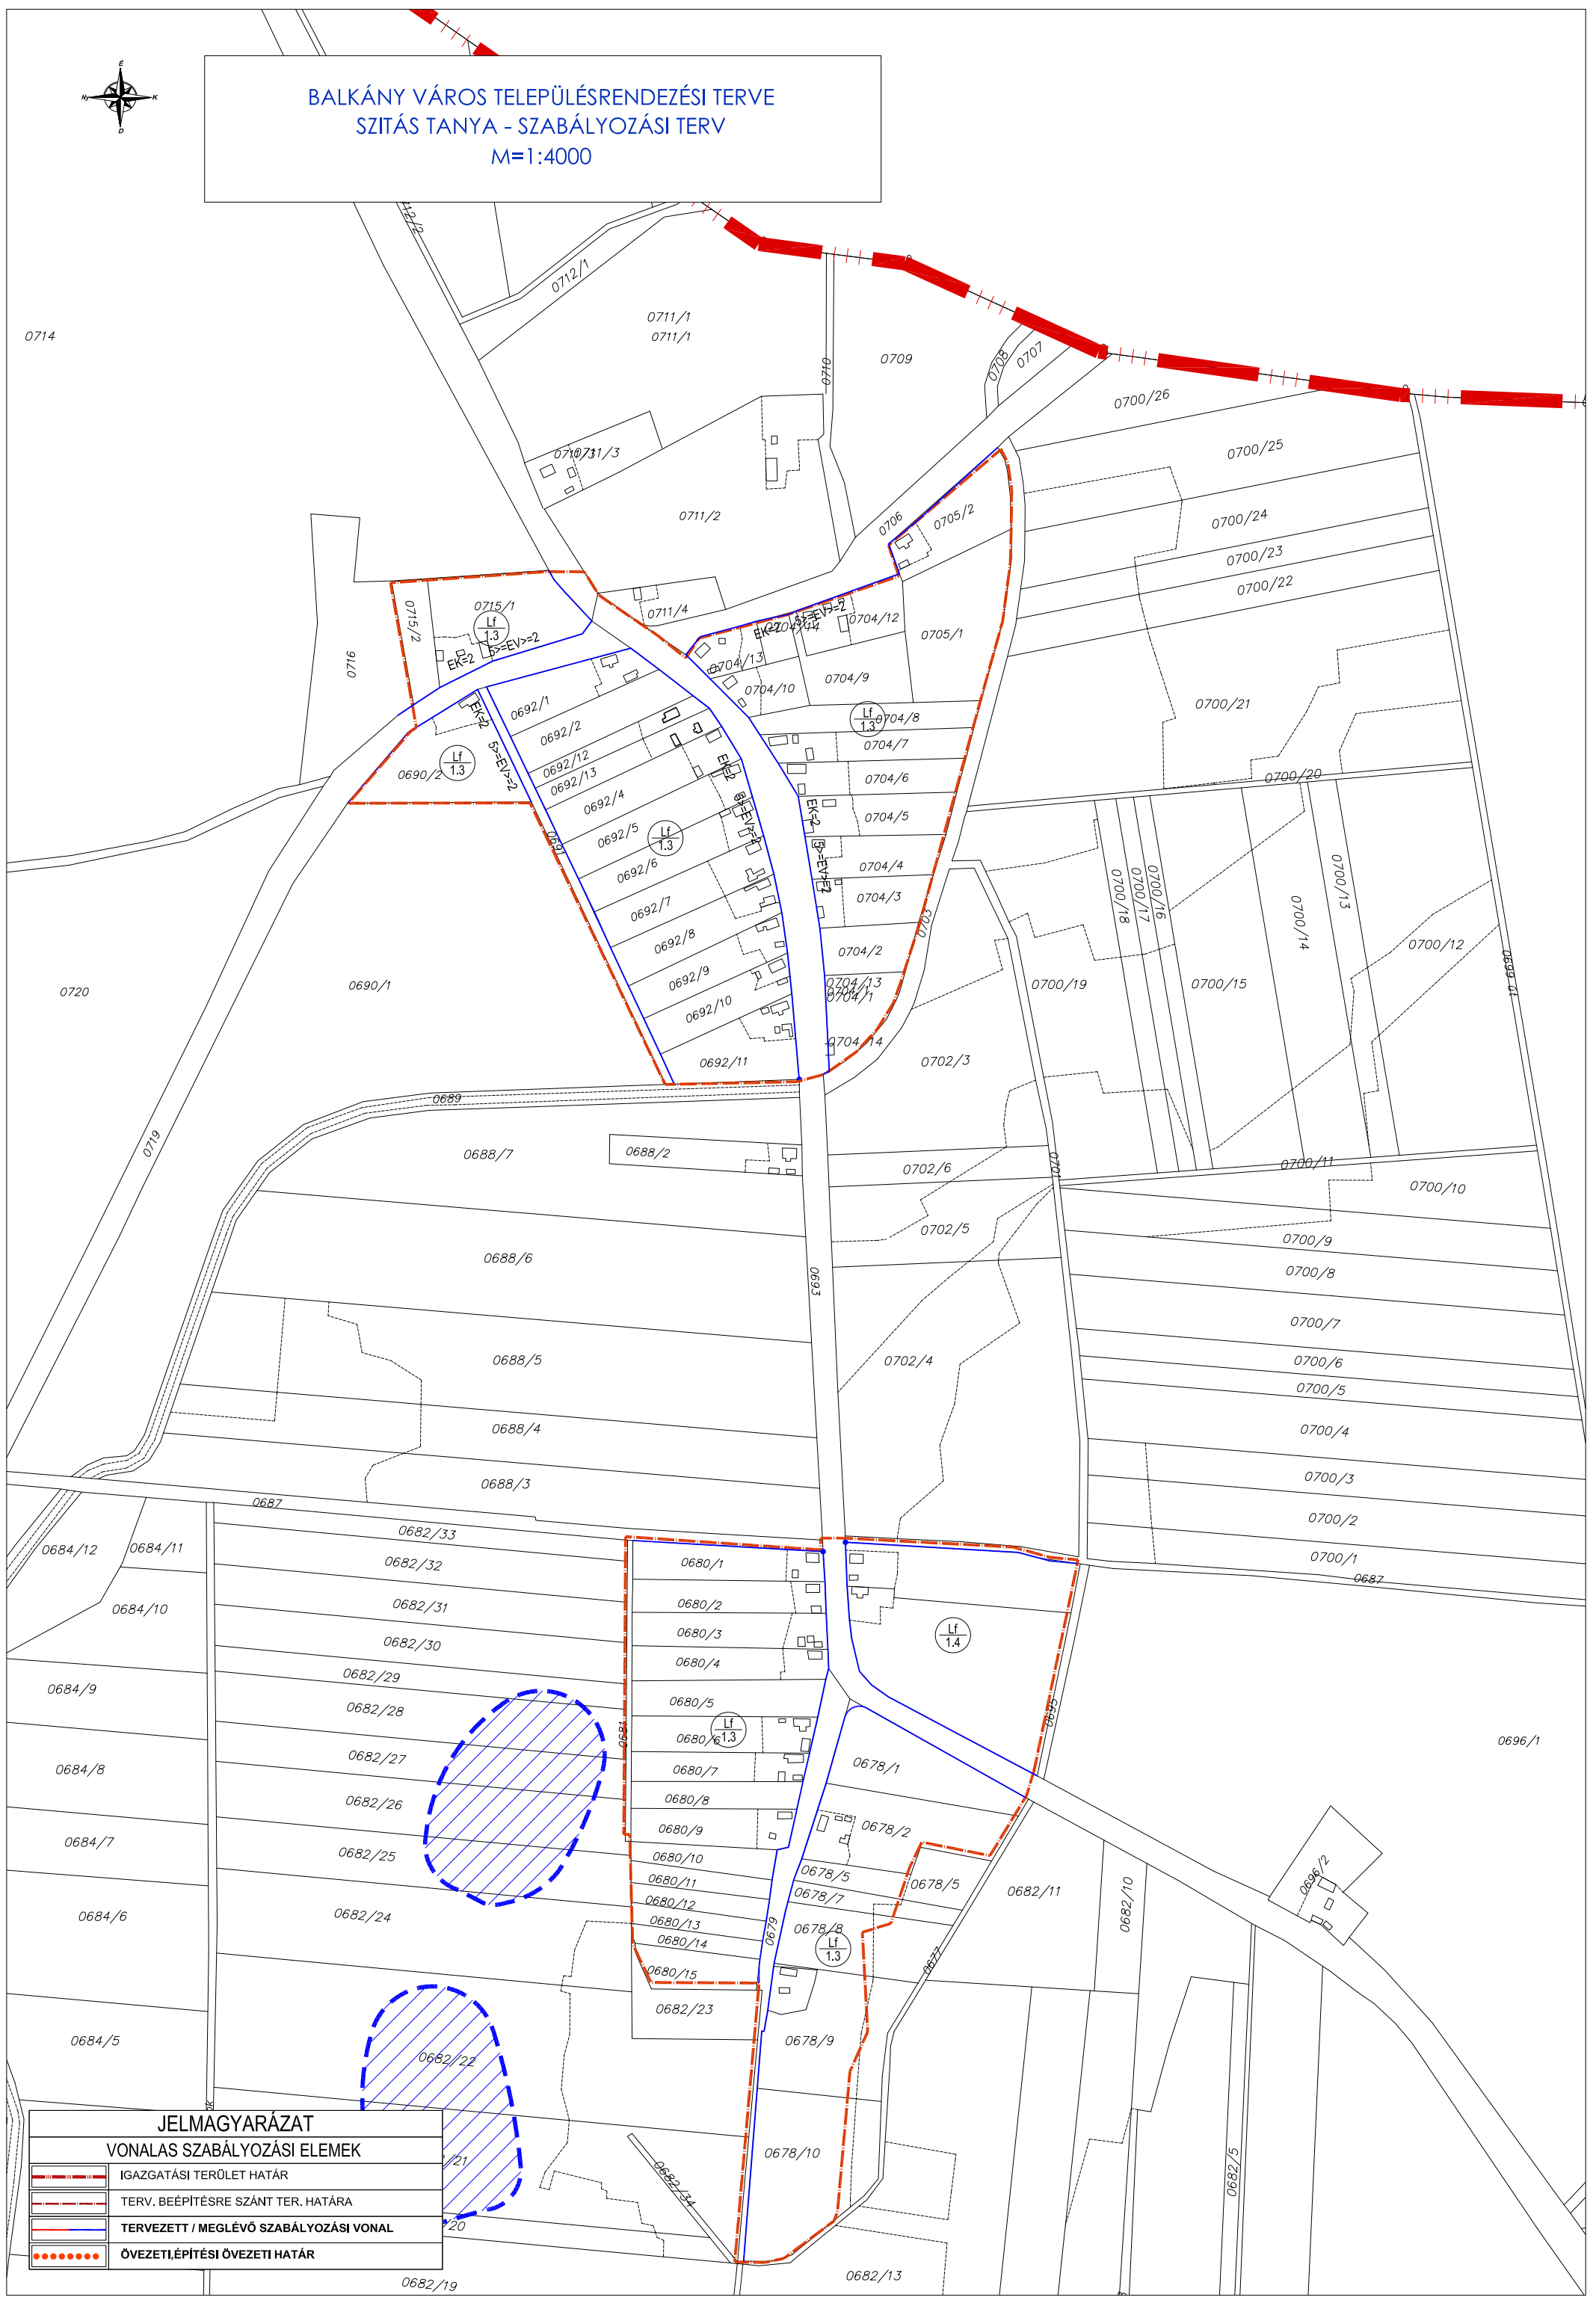

BALKÁNY VÁROS TELEPÜLÉSRENDEZÉSI TERVE  
SZITÁS TANYA - SZABÁLYOZÁSI TERV  
M=1:4000

JELMAGYARÁZAT

VONALAS SZABÁLYOZÁSI ELEMÉK

	IGAZGATÁSI TERÜLET HATÁR
	TERV. BEÉPÍTÉSRE SZÁNT TER. HATÁRA
	TERVEZETT / MEGLÉVŐ SZABÁLYOZÁSI VONAL
	ÖVEZETI, ÉPÍTÉSI ÖVEZETI HATÁR