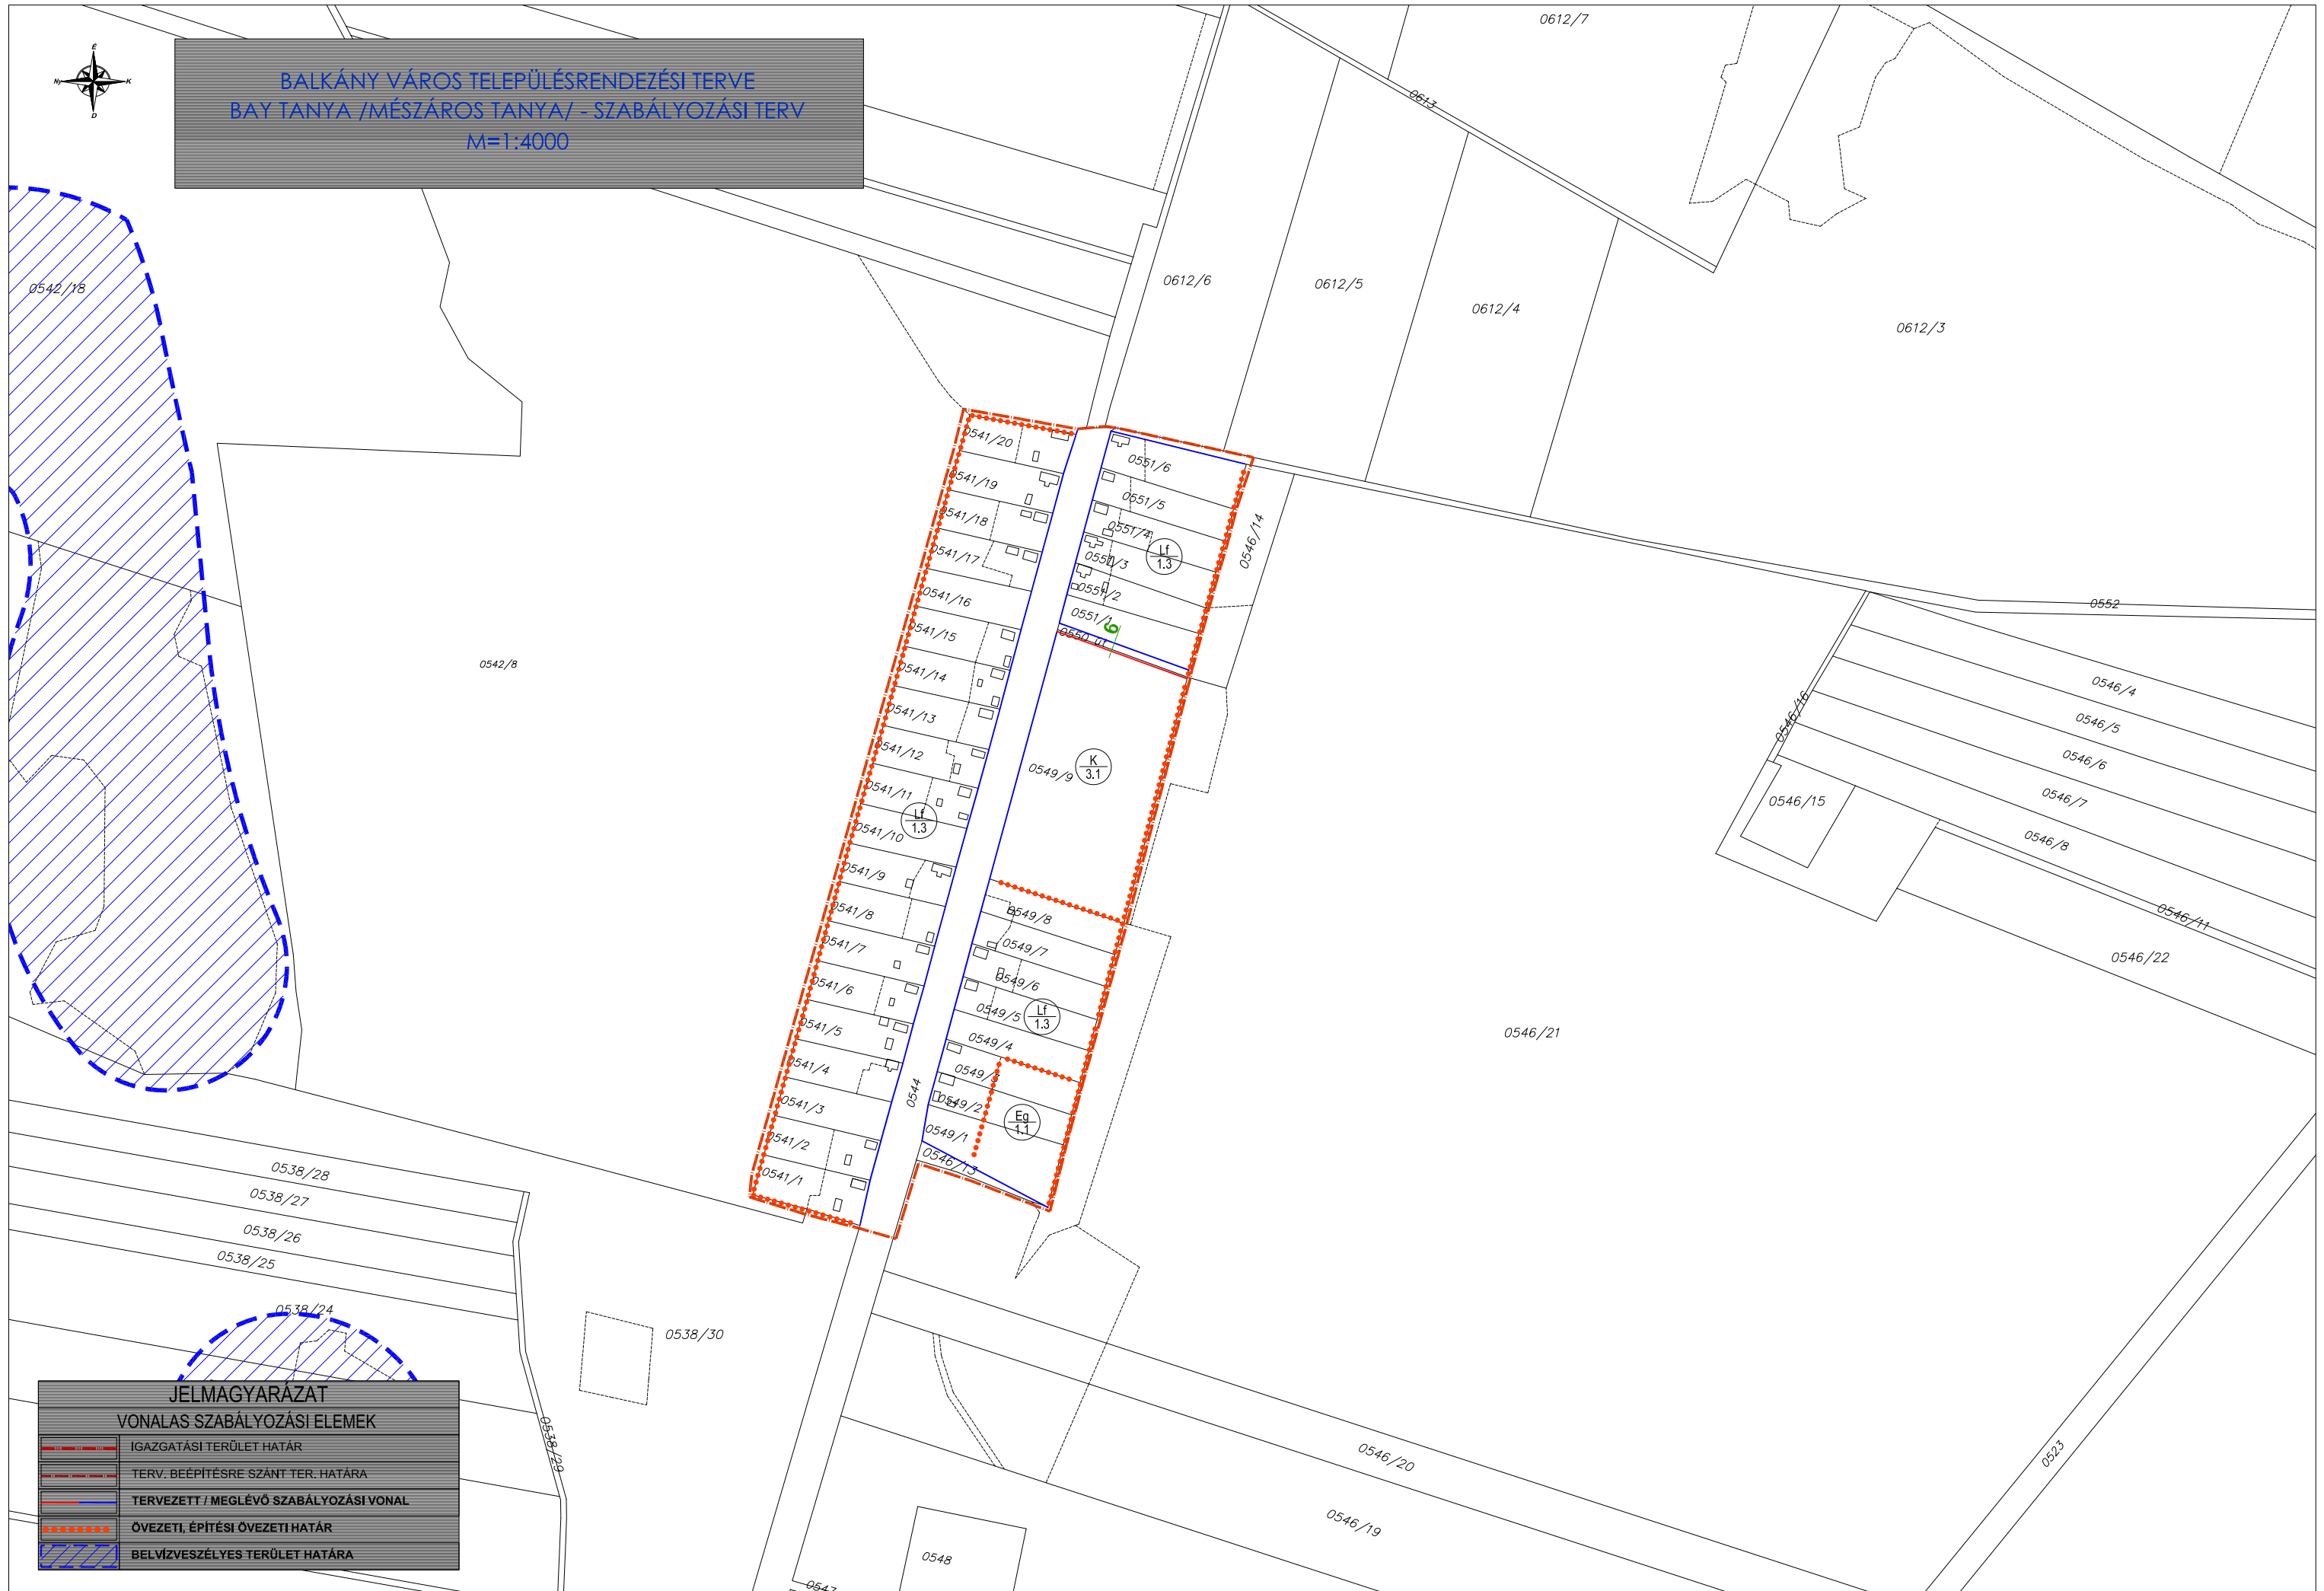

BALKÁNY VÁROS TELEPÜLÉSRENDEZÉSI TERVE  
BAY TANYA /MÉSZÁROS TANYA/ - SZABÁLYOZÁSI TERV  
M=1:4000

JELMAGYARÁZAT

VONALAS SZABÁLYOZÁSI ELEMELK

- IGAZGATÁSI TERÜLET HATÁR
- TERV. BEÉPÍTÉSRE SZÁNT TER. HATÁRA
- TERVEZETT / MEGLÉVŐ SZABÁLYOZÁSI VONAL
- ÖVEZETI, ÉPÍTÉSI ÖVEZETI HATÁR
- BELVÍZVESZÉLYES TERÜLET HATÁRA