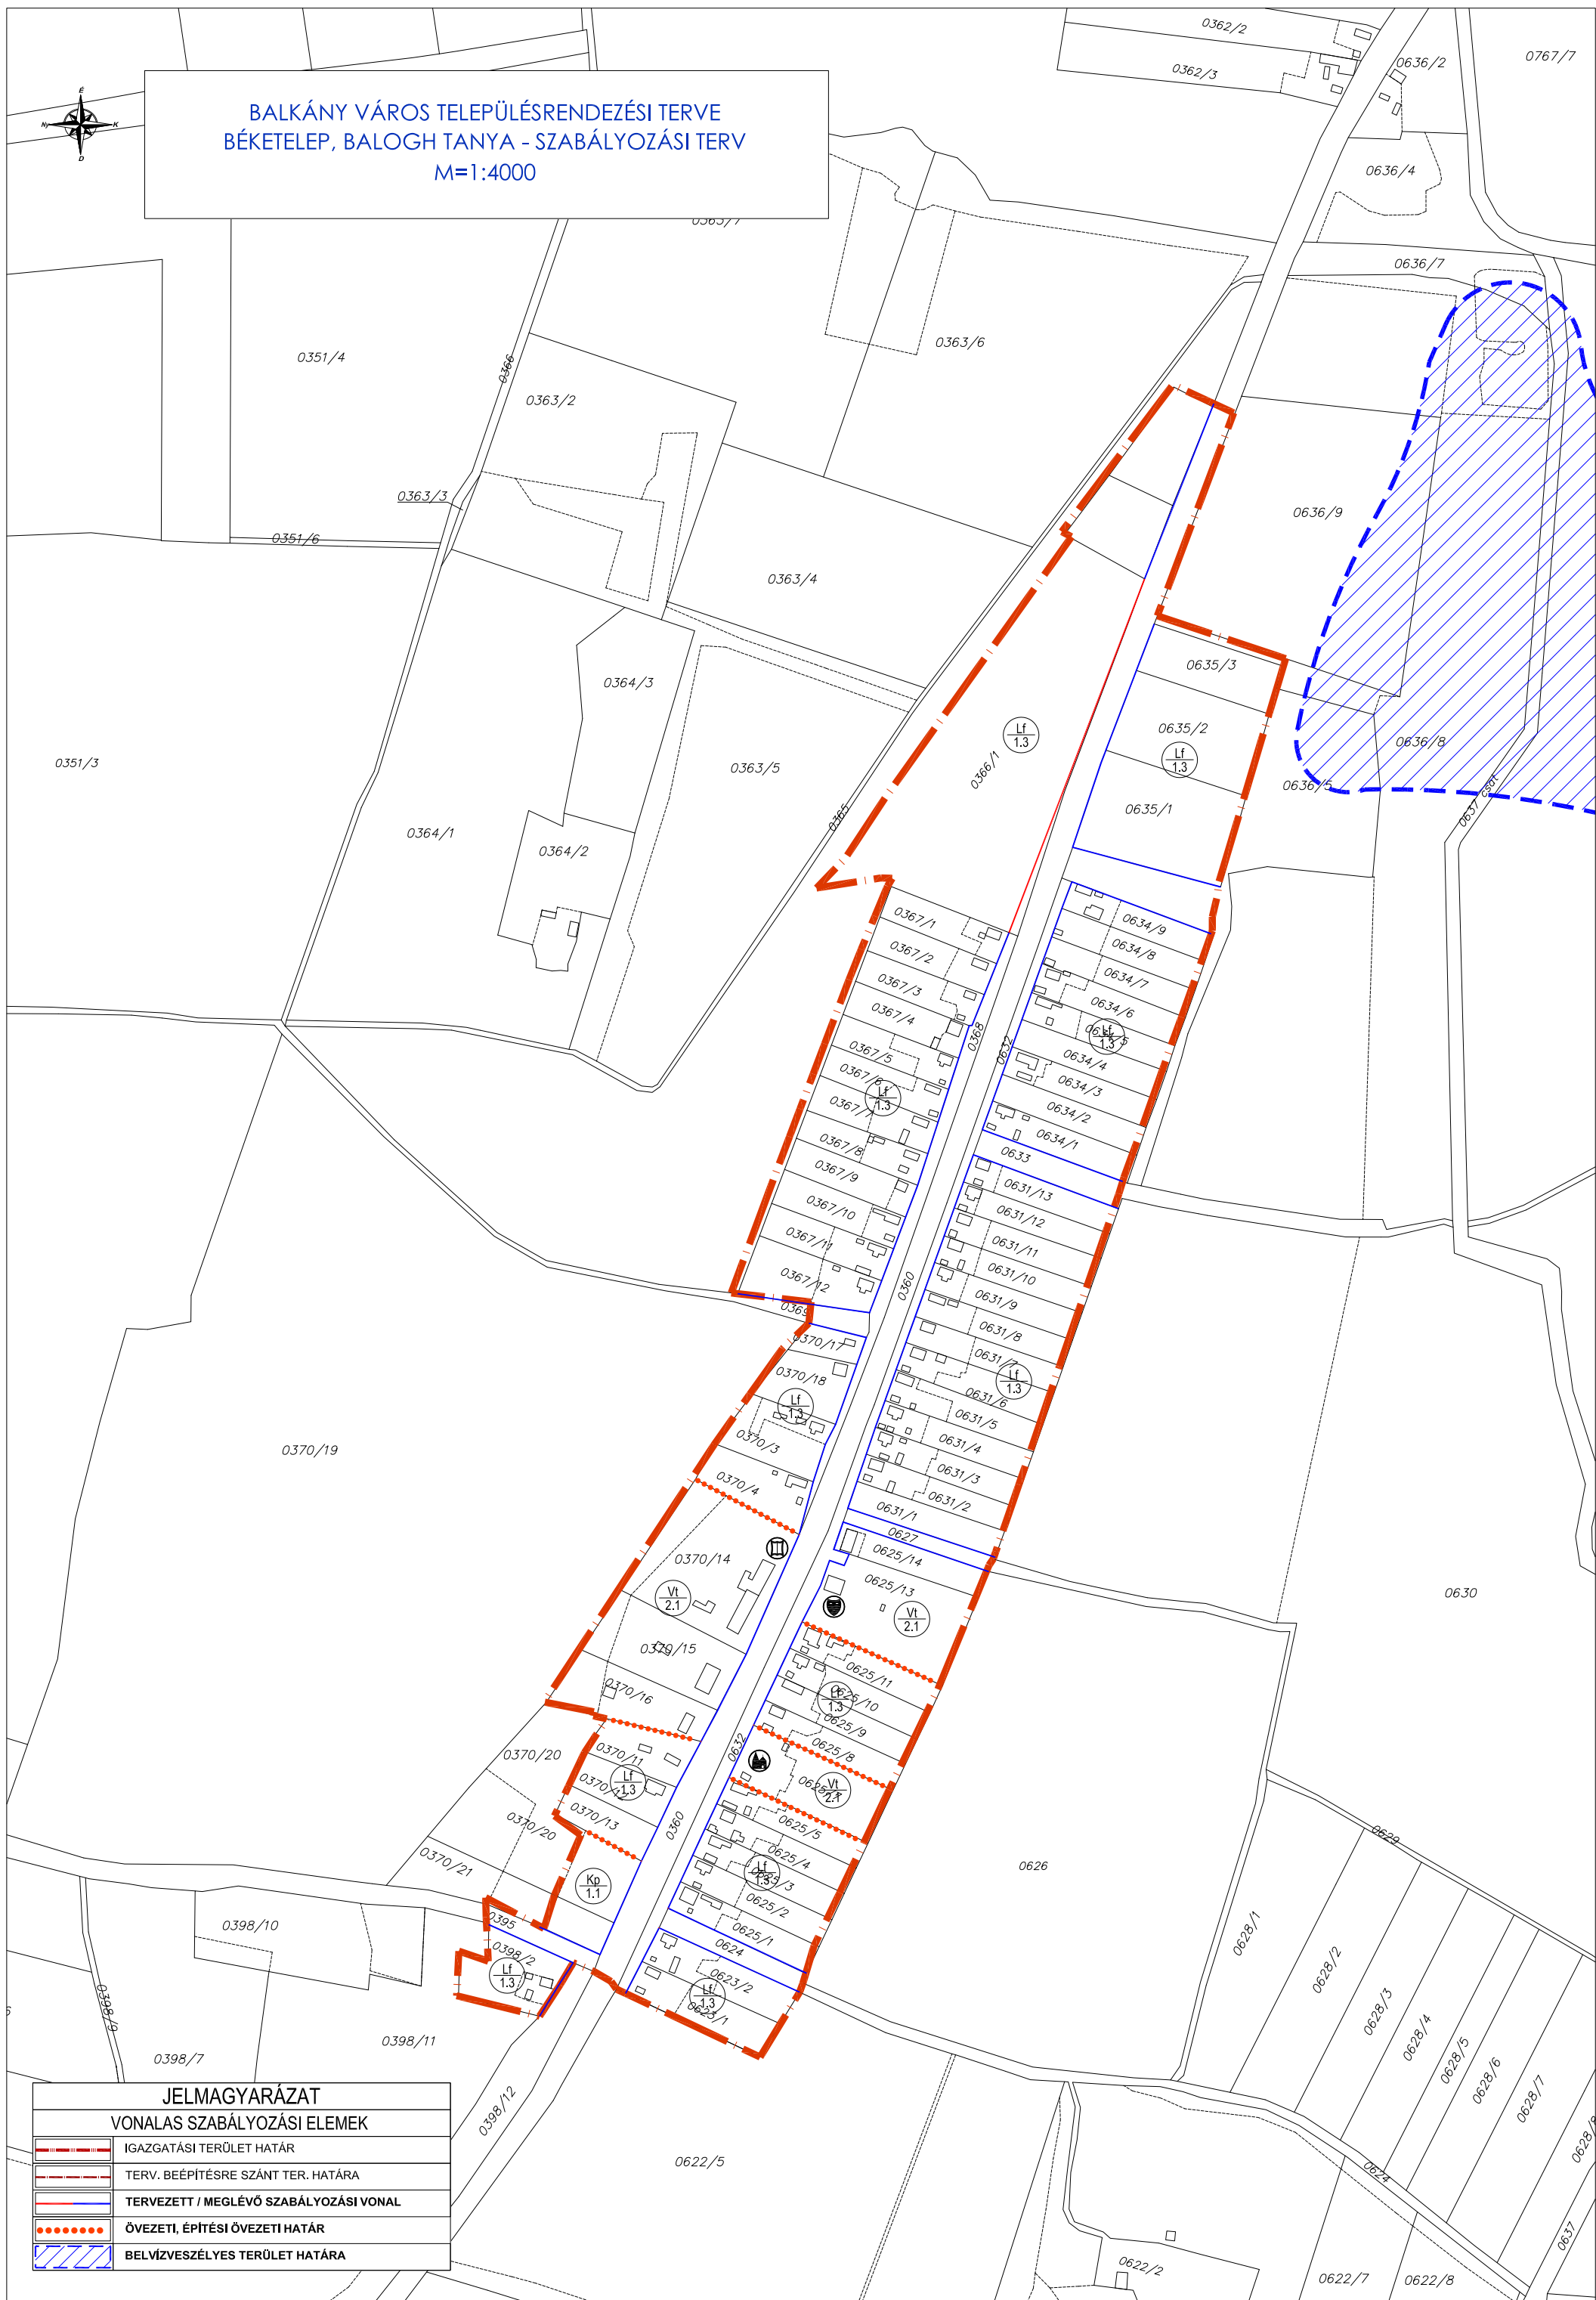

BALKÁNY VÁROS TELEPÜLÉSRENDEZÉSI TERVE
BÉKETELEP, BALOGH TANYA - SZABÁLYOZÁSI TERV
M=1:4000

JELMAGYARÁZAT

VONALAS SZABÁLYOZÁSI ELEMÉK

	IGAZGATÁSI TERÜLET HATÁR
	TERV. BEÉPÍTÉSRE SZÁNT TER. HATÁRA
	TERVEZETT / MEGLÉVŐ SZABÁLYOZÁSI VONAL
	ÖVEZETI, ÉPÍTÉSI ÖVEZETI HATÁR
	BELVÍZVESZÉLYES TERÜLET HATÁRA