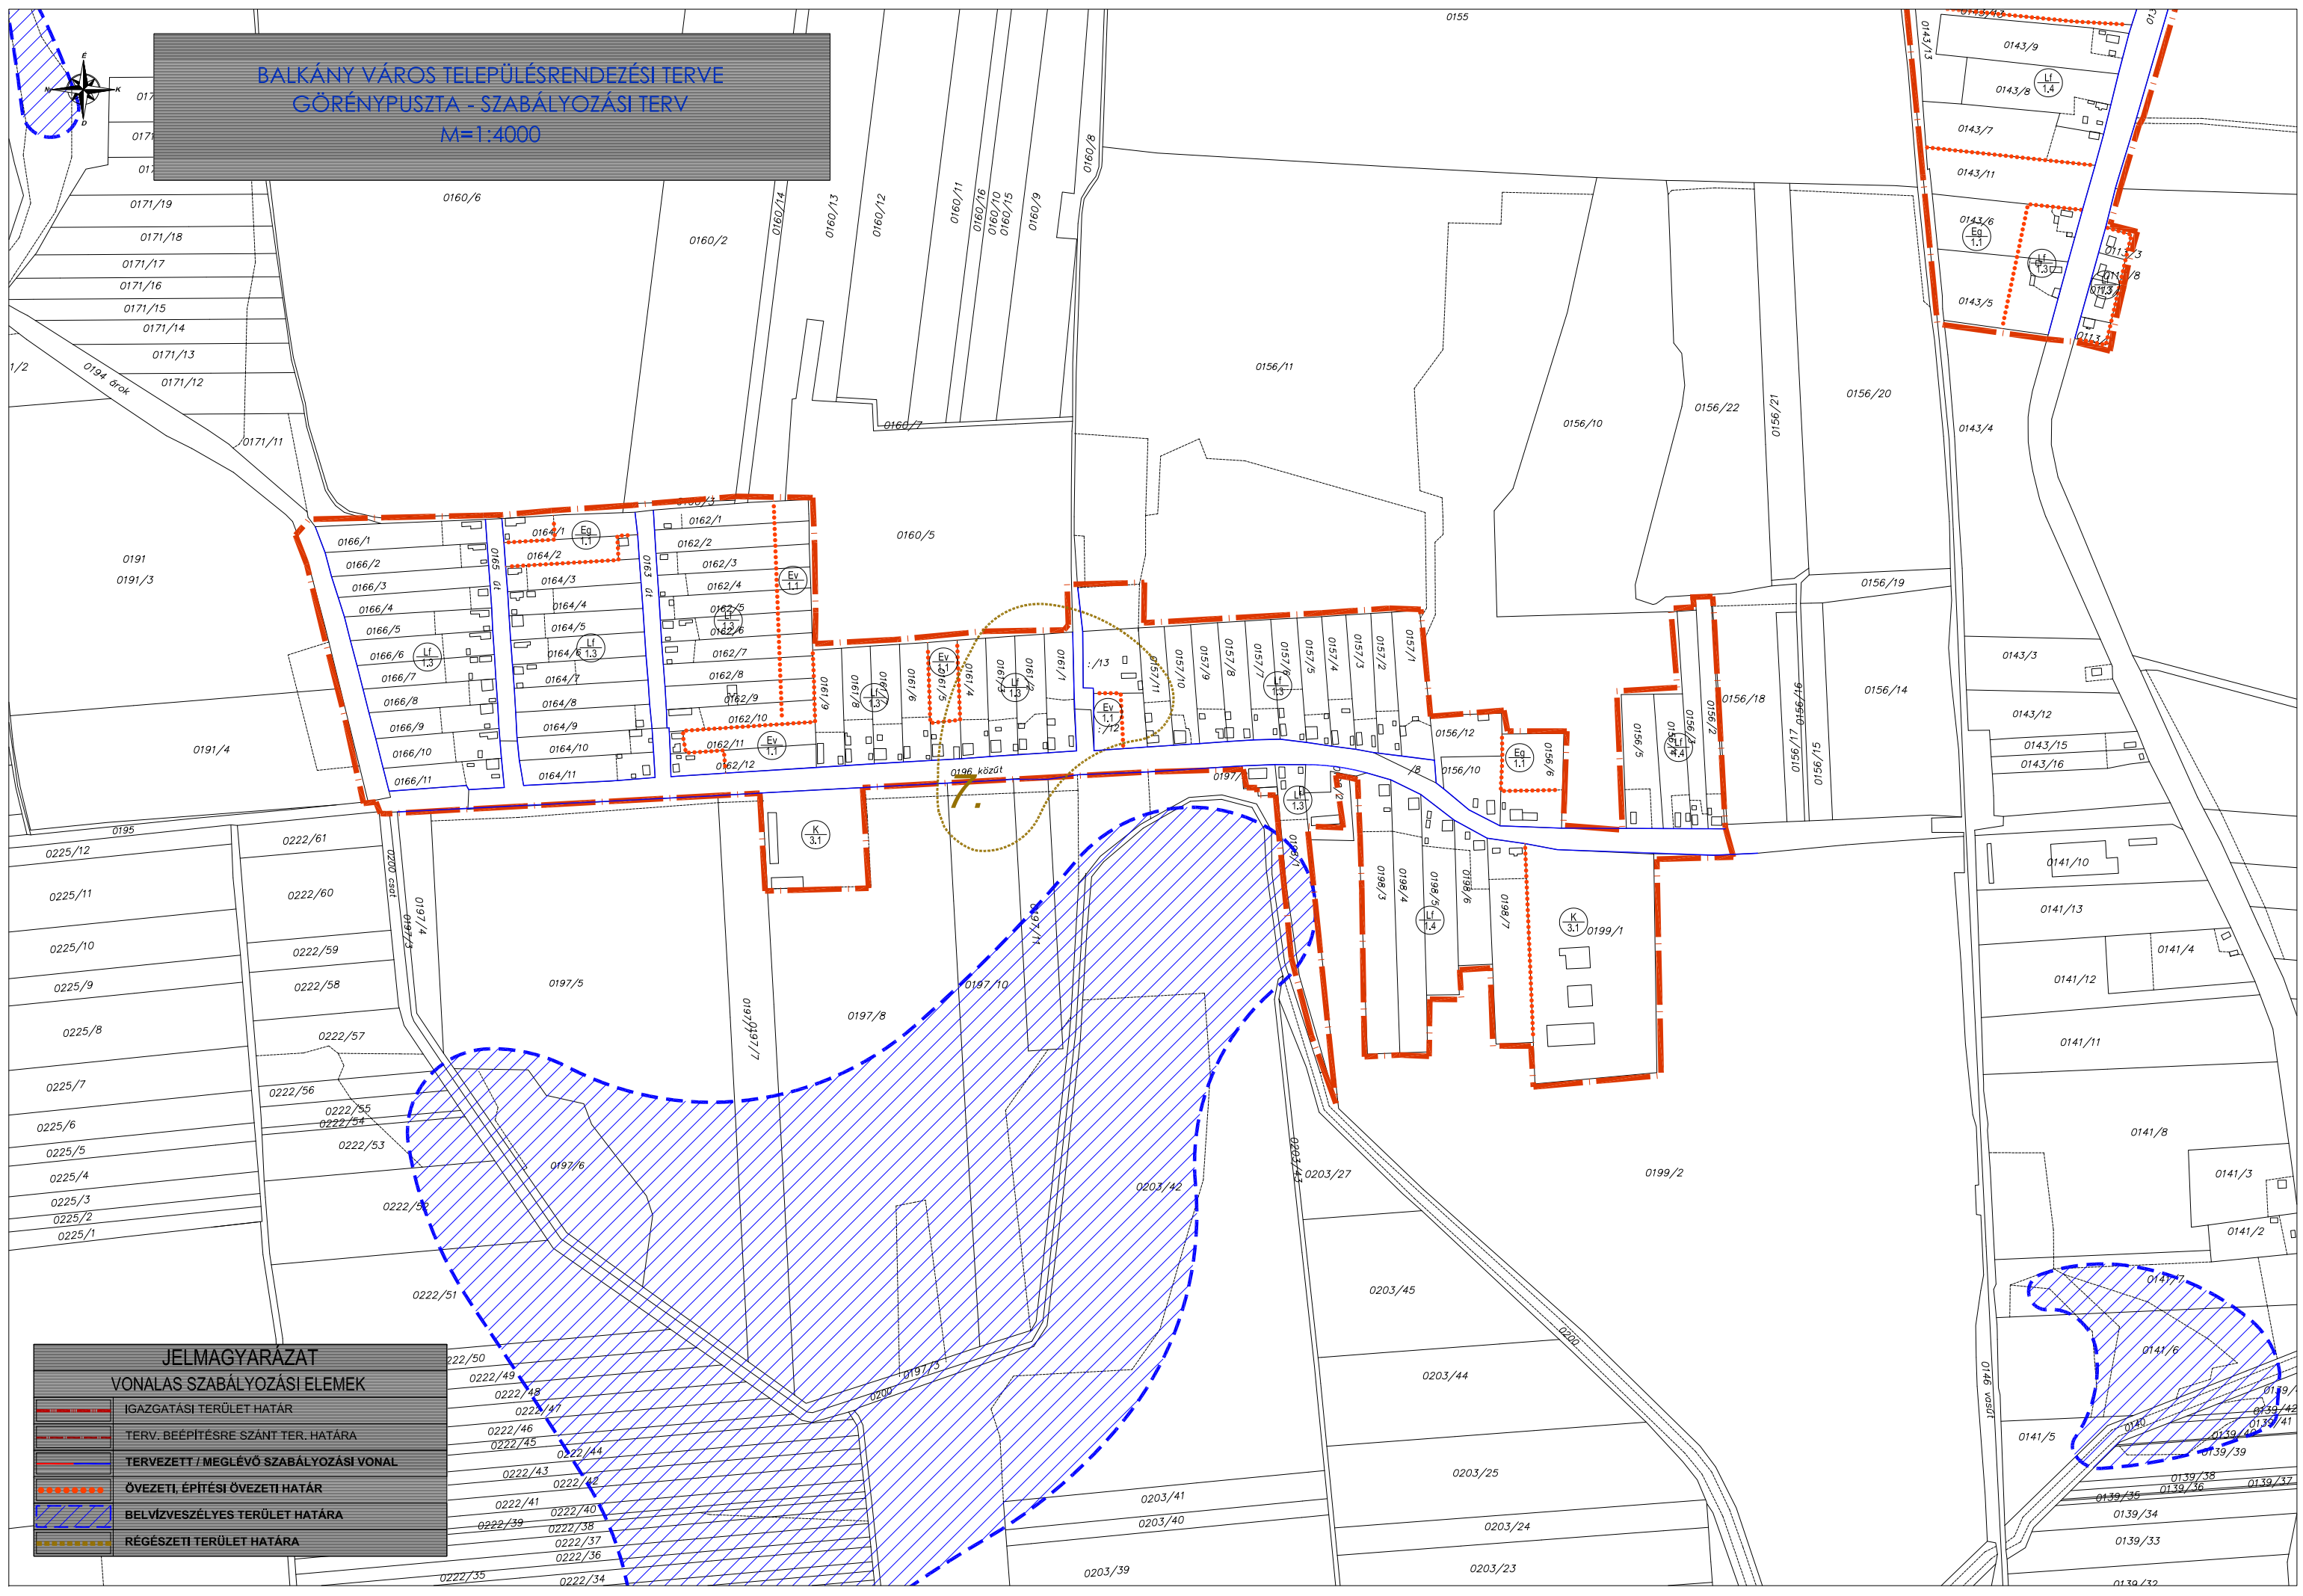

BALKÁNY VÁROS TELEPÜLÉSRENDEZÉSI TERVE  
 GÖRÉNYPUSZTA - SZABÁLYOZÁSI TERV  
 M=1:4000

**JELMAGYARÁZAT**  
**VONALAS SZABÁLYOZÁSI ELEMEK**

	IGAZGATÁSI TERÜLET HATÁR
	TERV. BEÉPÍTÉSRE SZÁNT TER. HATÁRA
	TERVEZETT / MEGLÉVŐ SZABÁLYOZÁSI VONAL
	ÖVEZETI, ÉPÍTÉSI ÖVEZETI HATÁR
	BELVÍZVESZÉLYES TERÜLET HATÁRA
	RÉGÉSZETI TERÜLET HATÁRA