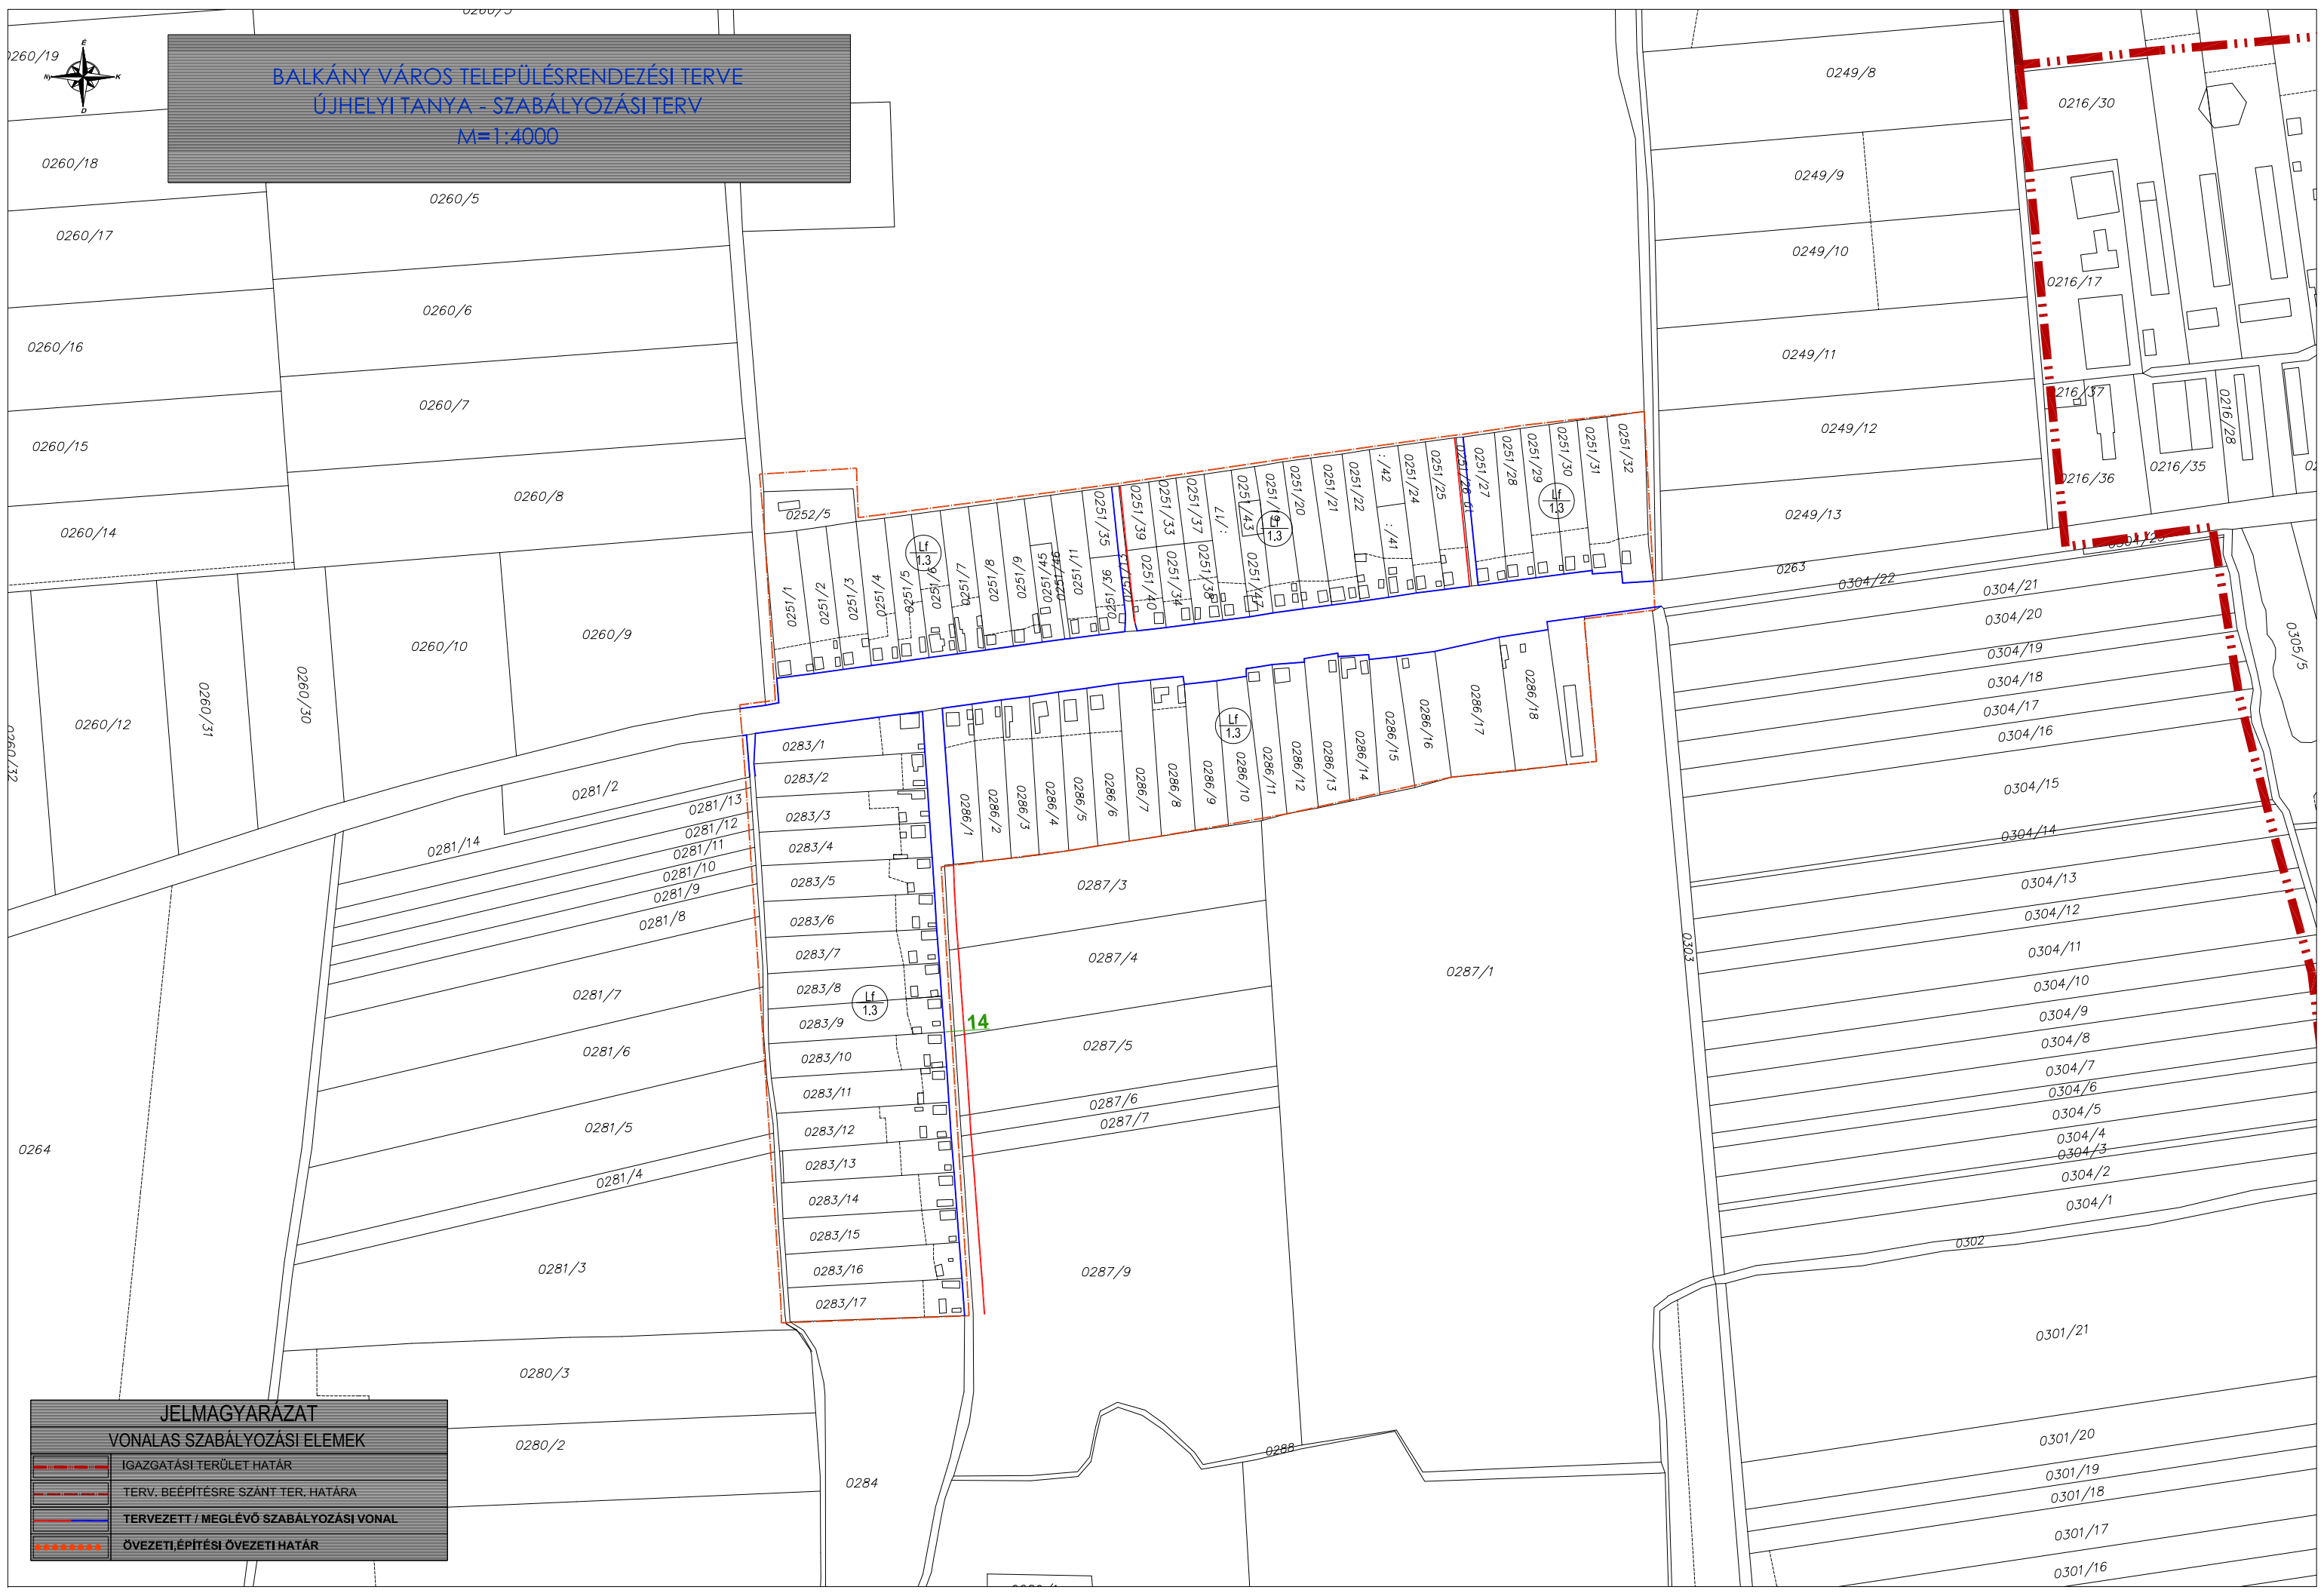

BALKÁNY VÁROS TELEPÜLÉSRENDÉZÉSI TERVE
 ÚJHELYI TANYA - SZABÁLYOZÁSI TERV
 M=1:4000

JELMAGYARÁZAT

VONALAS SZABÁLYOZÁSI ELEMÉK

	IGAZGATÁSI TERÜLET HATÁR
	TERV. BEÉPÍTÉSRE SZÁNT TER. HATÁRA
	TERVEZETT / MEGLÉVŐ SZABÁLYOZÁSI VONAL
	ÖVEZETI, ÉPÍTÉSI ÖVEZETI HATÁR